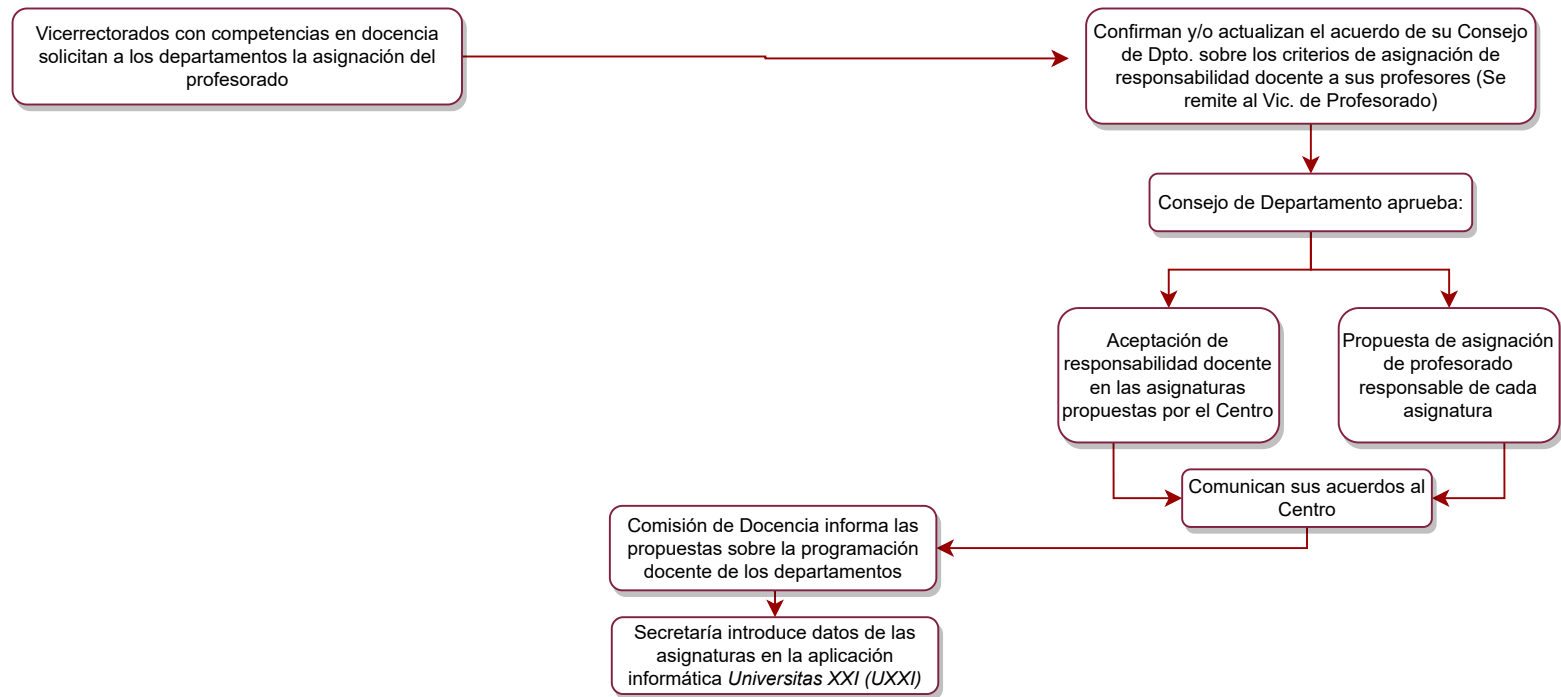

Universidad

Centro

Departamentos

Determinación de áreas de conocimiento y grupos de teoría

Asignación de profesorado

Aprobación de Programación Docente

Cómputo de Actividad Docente

Número de Versión	Fecha	Revisión	Modificación
00	Enero 2020	-	Edición Inicial