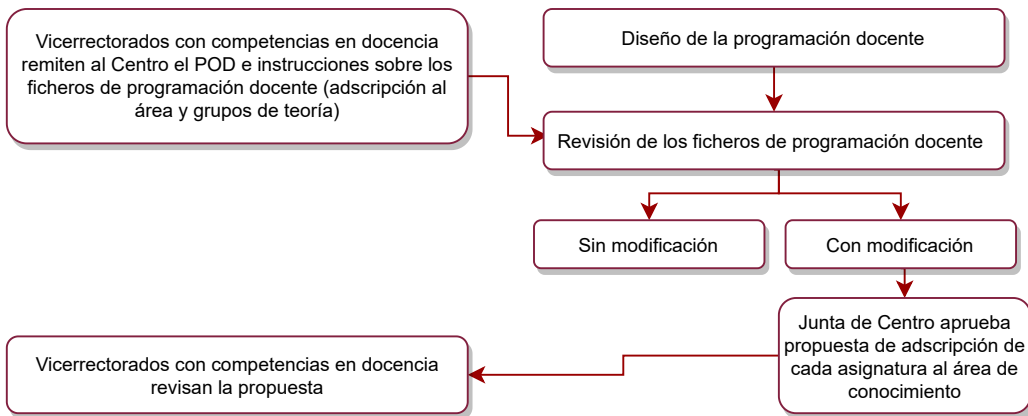

Universidad

Centro

Departamentos

Determinación de áreas de conocimiento y grupos de teoría

Asignación de profesorado

Aprobación de Programación Docente

Cómputo de Actividad Docente

Número de Versión	Fecha	Revisión	Modificación
00	Enero 2020	-	Edición Inicial